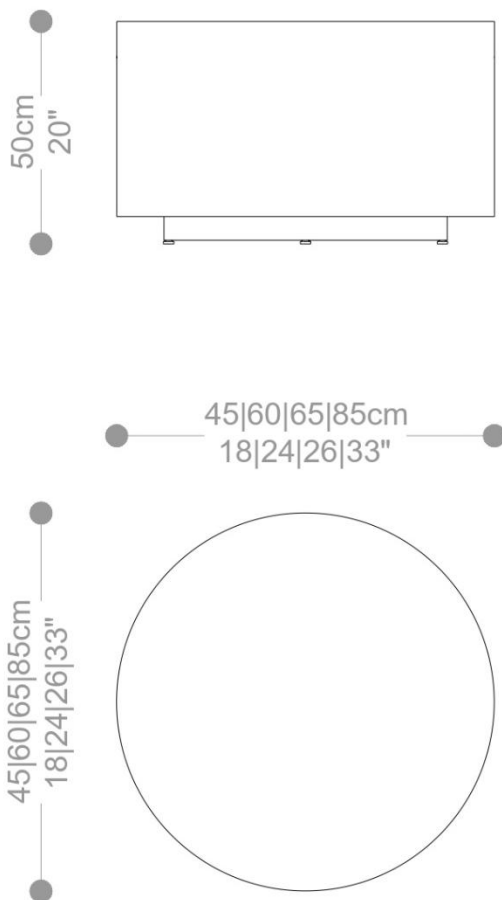

BRETON

MESA LATERAL

FABIANA

COLEÇÃO BRASIL

POR:
Estúdio Breton

MESA LATERAL
FABIANA

BRETON

MESA LATERAL FABIANA

MESA LATERAL
FABIANA

BRETON

 Mesa lateral com tampo e base redonda acabamento em laca ou lâmina, sem cristal, com cristal laqueado, com cristal incolor ou espelho.

Medidas podem apresentar leves variações. Nos reservamos o direito de efetuar essas alterações em consulta prévia.