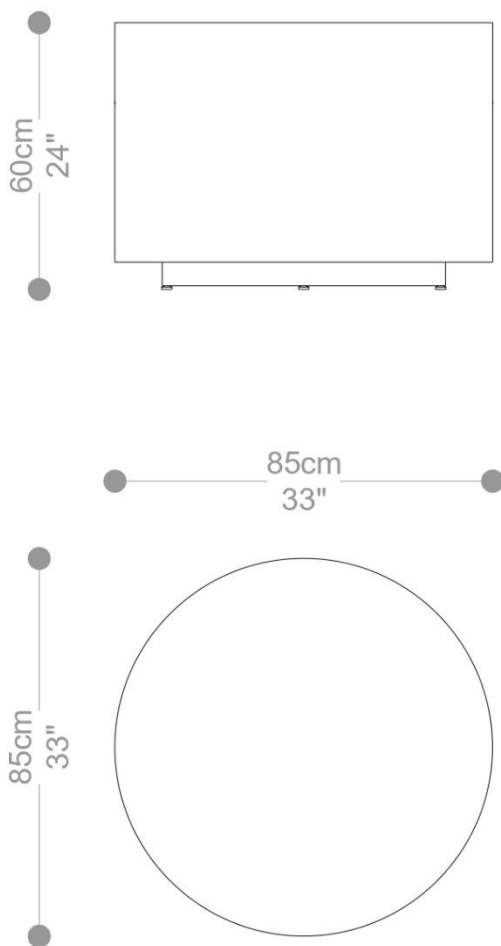

MESA LATERAL FABIANA

GARANTIA: 1 ano

EMBALAGEM: O produto é embalado em papelão, com bordas e cantos protegidos com cantoneiras de polietileno e envolto em filme plástico.

MESA LATERAL
FABIANA

BRETON